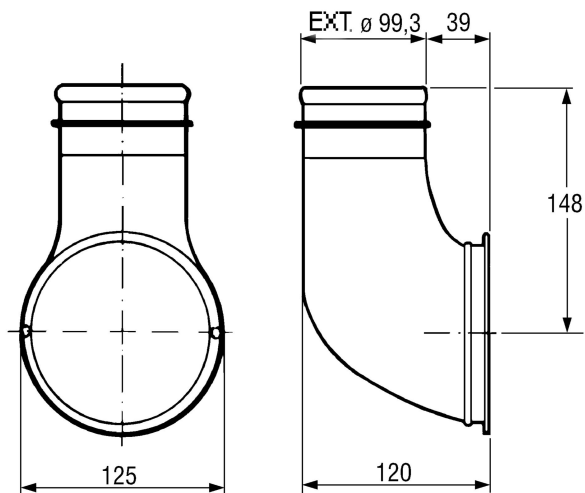

Stos KGEZ-01-100, iskjutbar

Vikt: 0.1 kg

Rörstos KGEZ-05-100, påskjutbar

Vikt: 0.1 kg

Vinkelstos KGEZ-43-100-080

Vikt: 0.1 kg