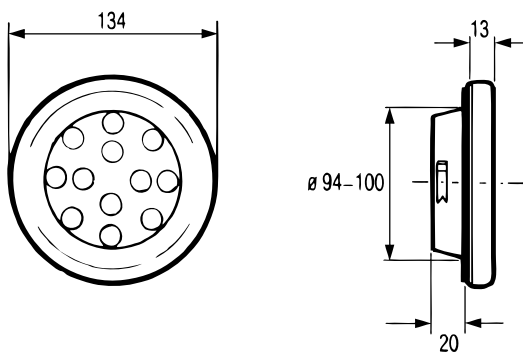

Luftflöde, ljuddata, mått och vikt

Luftflöde, tryckfall, ljudnivå

n = Antal öppna hål

Ljudeffektsnivå

Korrektion av ljudnivå i dB vid							
	125	250	500	1000	2000	4000	8000
	-1	0	1	1	-4	-9	-12

Ljuddämpning

Öppna hål	Ljuddämpning i dB vid						
	125	250	500	1000	2000	4000	8000
2	23	22	24	18	16	15	10
6	19	16	15	12	8	10	7
12	19	15	12	9	5	5	3

Mått och vikt

Frånluftsdon BYBA-4-010

Vikt: 0.1 kg

Donen levereras med ett hål öppet. Önskat flöde erhålls genom att pluggar i övriga hål successivt tas bort.

Stos KGEZ-01-100, iskjutbar

Vikt: 0.1 kg

Rörstos KGEZ-05-100, påskjutbar

Vikt: 0.1 kg

Vinkelstos KGEZ-43-100-080

Vikt: 0.1 kg