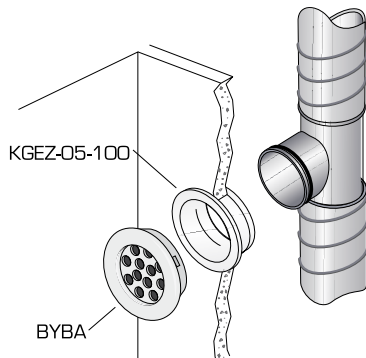

Installation, injustering, utförande, produktkod

Installation och injustering

Frånluftsdon ansluten till rörstos

Frånluftsdon ansluten till vinkelstos