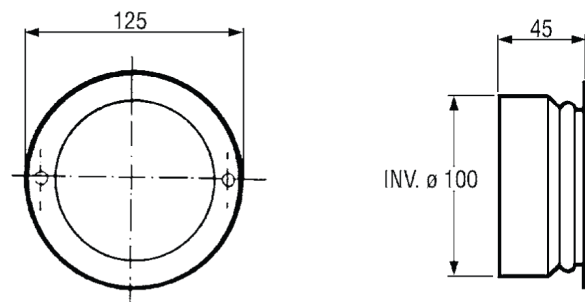

Vikt: 0.1 kg

Rörstos KGEZ-05-100, påskjutbar