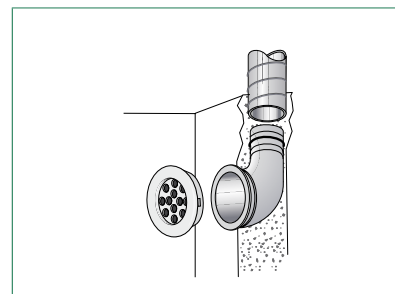

## Frånluftsdon BYBA

Frånluftsdon BYBA är avsett att användas i villor och lägenheter med mekaniskt ventilationssystem. Donen kan placeras i vägg eller tak.