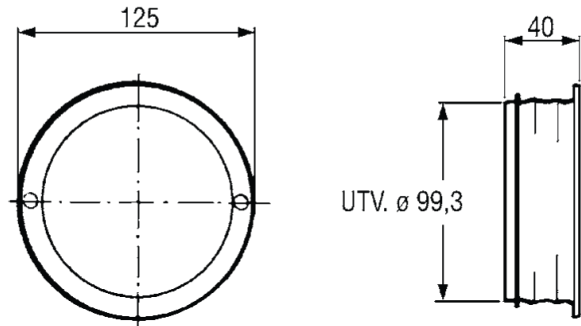

Vikt: 0.1 kg

Donen levereras med ett hål öppet. Önskat flöde erhålls genom att pluggar i övriga hål successivt tas bort.

Stos KGEZ-01-100, iskjutbar