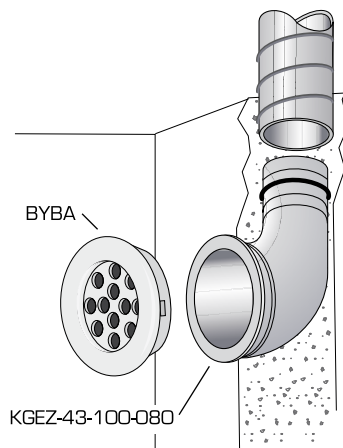

$$q = k \sqrt{\Delta p_m}$$

(l/s) (Pa)

Utförande

Frånluftsdon BYBA är avsett att användas i villor och lägenheter med mekaniskt ventilationssystem. Donet kan placeras i vägg eller tak, det har låg ljudnivå och är mycket enkelt att reglera.

BYBA kan sättas fast i runda öppningar med diameter 94-100mm med eller utan ram och är därför lämpligt även för ROT-projekt.

Material och ytbehandling

Donet är tillverkat av svärantändlig och smutsavvisande vit polypropolenplast.

Anvisningar

Anvisningar för installation, injustering och skötsel finns utförligt beskrivna i vår tekniska instruktion som bipackas varje produkt. Instruktionen finns även tillgänglig på Internet: www.flaktgroup.se.

Tekniska data och dimensionering

För dimensionering av don använd FläktGroup produktvalsprogram. Kontakta vårt närmaste säljkontor för vidare information.

Beskrivningstext

Frånluftsdon BYBA av FläktGroup fabrikat med eller utan stos, rörstos, vinkelstos.

Produktkod

Frånluftsdon

BYBA-4-010

Stos – iskjutbar

KGEZ-01-100

Rörstos – påskjutbar

KGEZ-05-100

Vinkelstos

KGEZ-43-100-080

Förpackning

Standardförpackning är kartong innehållande 20 ventiler. Vikt: 4 kg, volym 0,02 m³.